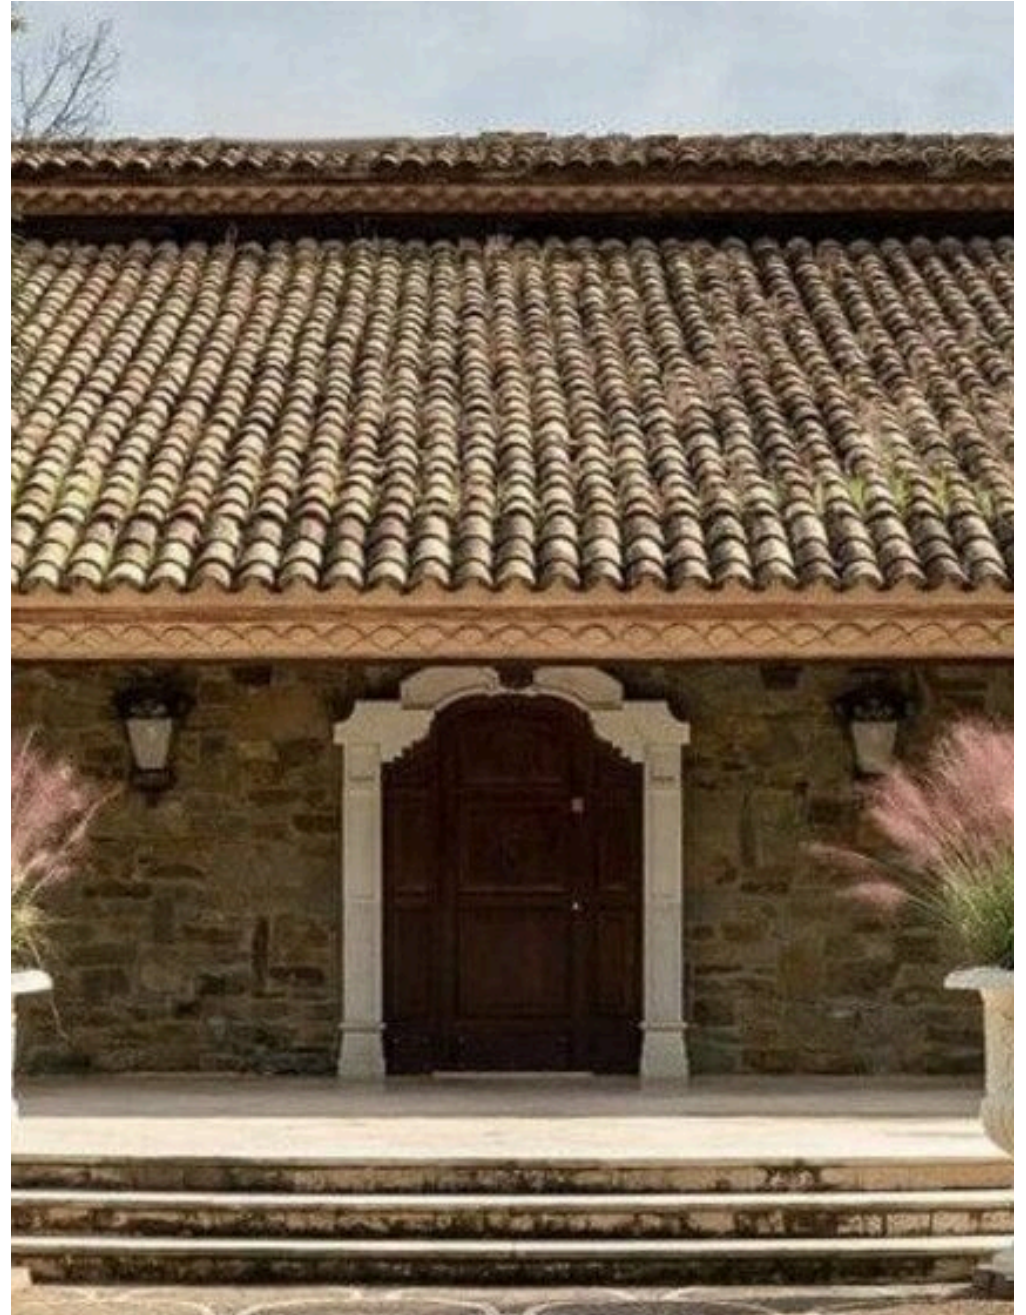

THE
REMAX
COLLECTION
CRYSTAL

The RE/MAX Collection Crystal

AGENZIA — ROMA

ROMA — LAZIO

Villa con piscina e parco privato

€ 8.300.000

PREZZO

1000 m²

METRI QUADRI

5

STANZE

DESCRIZIONE

Villa con piscina e parco privato

Villa con piscina e parco di 3,7 ettari a Roma Nord, nel prestigioso comprensorio "Consorzio Monte Oliviero". Questa esclusiva villa, immersa in un parco recintato di 3,7 ettari, offre una combinazione unica di eleganza, comfort e funzionalità. Situata a soli 10 km dal centro storico di Roma, la proprietà è un'oasi di tranquillità e rappresentanza, perfettamente inserita nel rinomato contesto residenziale di Monte Oliviero. Caratteristiche principali della villa La villa, sviluppata su tre livelli per una superficie totale di circa 1.000 mq, è circondata da un ampio parco privato, completo di: Piscina con spogliatoi, bagni e docce. Campo da tennis/calciotto e campo da bocce. Scuderia con quattro box per cavalli, tondino per addestramento e tre appartamenti indipendenti per

il personale. Parco attrezzato con fontana monumentale e tensostruttura per ricevimenti. Ampio parcheggio e autorimessa. Descrizione interna La villa si distingue per l'eleganza degli interni, suddivisi in ampi e raffinati ambienti. Al piano terra si trovano: Un imponente ingresso che conduce ad un grande salone con due camini. Una sala da pranzo con affaccio su una incantevole veranda attrezzata. Una cucina spaziosa e un elegante studio dotato di segreteria e due bagni. Al primo piano si accede tramite una scala di design, che porta alla zona notte con cinque camere da letto, tutte con bagno interno. La camera padronale è una vera suite imperiale con cabina armadio, scrittoio e angolo di regia per il controllo della sicurezza (impianto di videosorveglianza)....