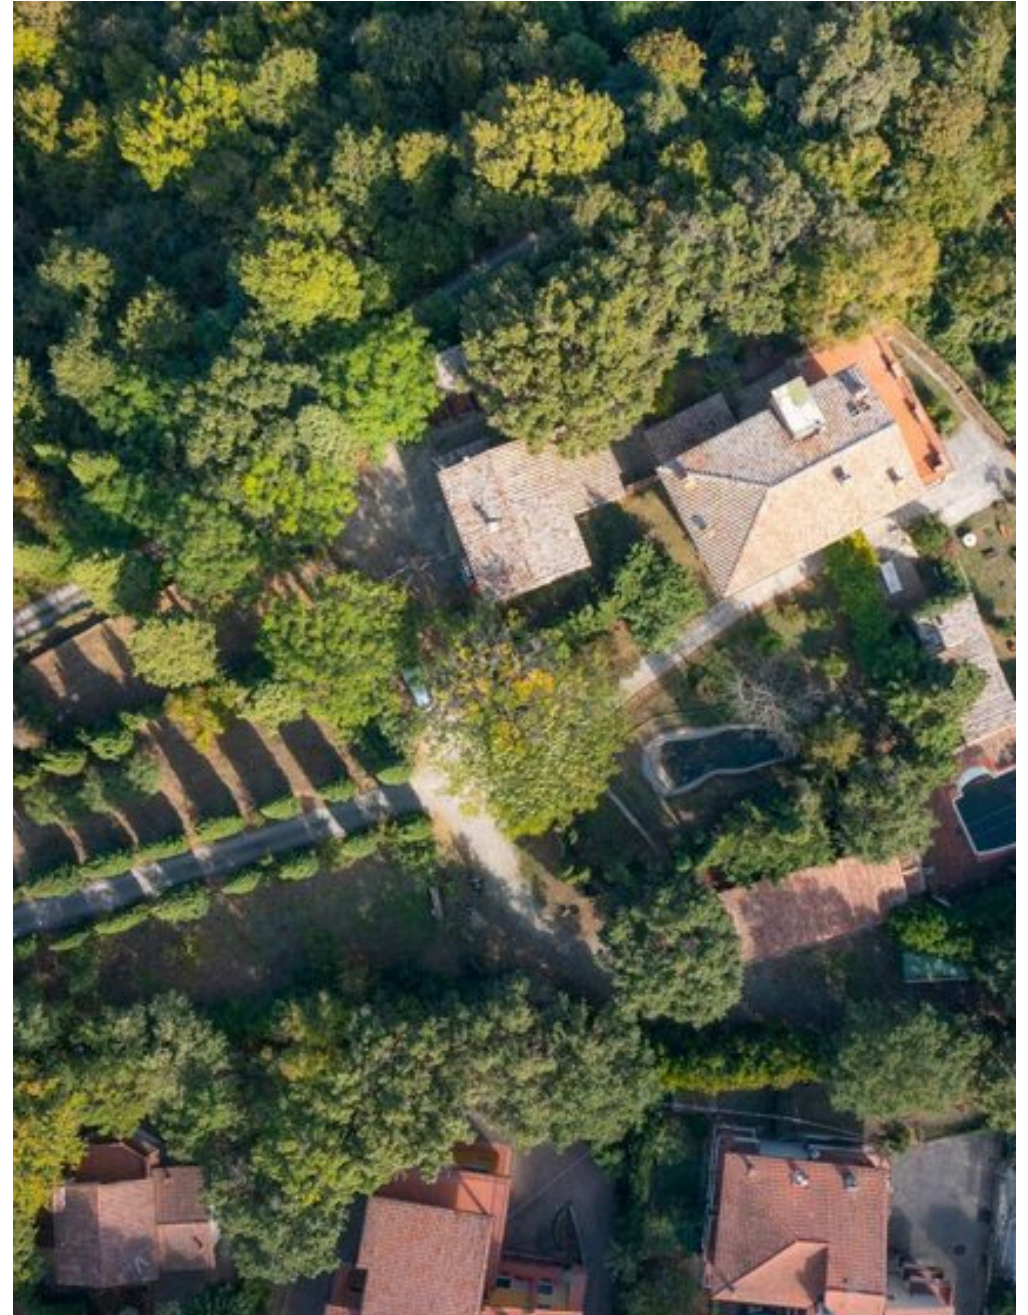

METRI QUADRI

10

STANZE

DESCRIZIONE

Casale in Pietra con Piscina, Annessi e 45 Ettari di Fascino Toscano

Immerso nel verde delle colline toscane e situato in posizione panoramica, questo casale si trova all'interno di una tenuta privata di circa 45 ettari. Un suggestivo viale d'accesso fiancheggiato da cipressi conduce alla proprietà, che comprende un elegante complesso composto da un casale padronale e un ex casale contadino con stalla, oltre a varie strutture agricole come pollaio, stalle per animali e un grande orto. Gli spazi esterni, ampi e curati, includono una bellissima piscina panoramica e uno stagno naturale. Il casale principale si sviluppa su tre livelli e affaccia su una corte interna con pergolato e forno a legna. Le facciate in pietra, adornate da rampicanti di vite americana, donano al complesso un fascino autentico e senza tempo. Composizione del fabbricato principale: Piano Terra: salone di rappresentanza con grande camino, sala da pranzo, spaziosa cucina

anch'essa con camino, due salotti (uno con camino), due bagni, camera di servizio e lavanderia. Piano Primo: camera padronale con accesso a una terrazza panoramica, bagno e cameretta annessa; due ulteriori camere da letto con bagni en suite, raggiungibili da un corridoio con armadi a muro. Piano Secondo: grande camera padronale con bagno, antibagno e cabina armadio, più due camere da letto ciascuna con bagno privato. Fabbricato secondario: Ricavato da un edificio rurale con annessa stalla, si sviluppa su due piani: Piano Terra: ampio spazio aperto con caratteristiche originarie della stalla, abbeveratoio e recinzioni per animali, oltre a un pollaio. Piano Primo: abitazione composta da tre camere, un bagno e una cucina. Terreni: La proprietà è circondata da circa 45 ettari di terreno, ideali per la produzione vinicola di pregio...