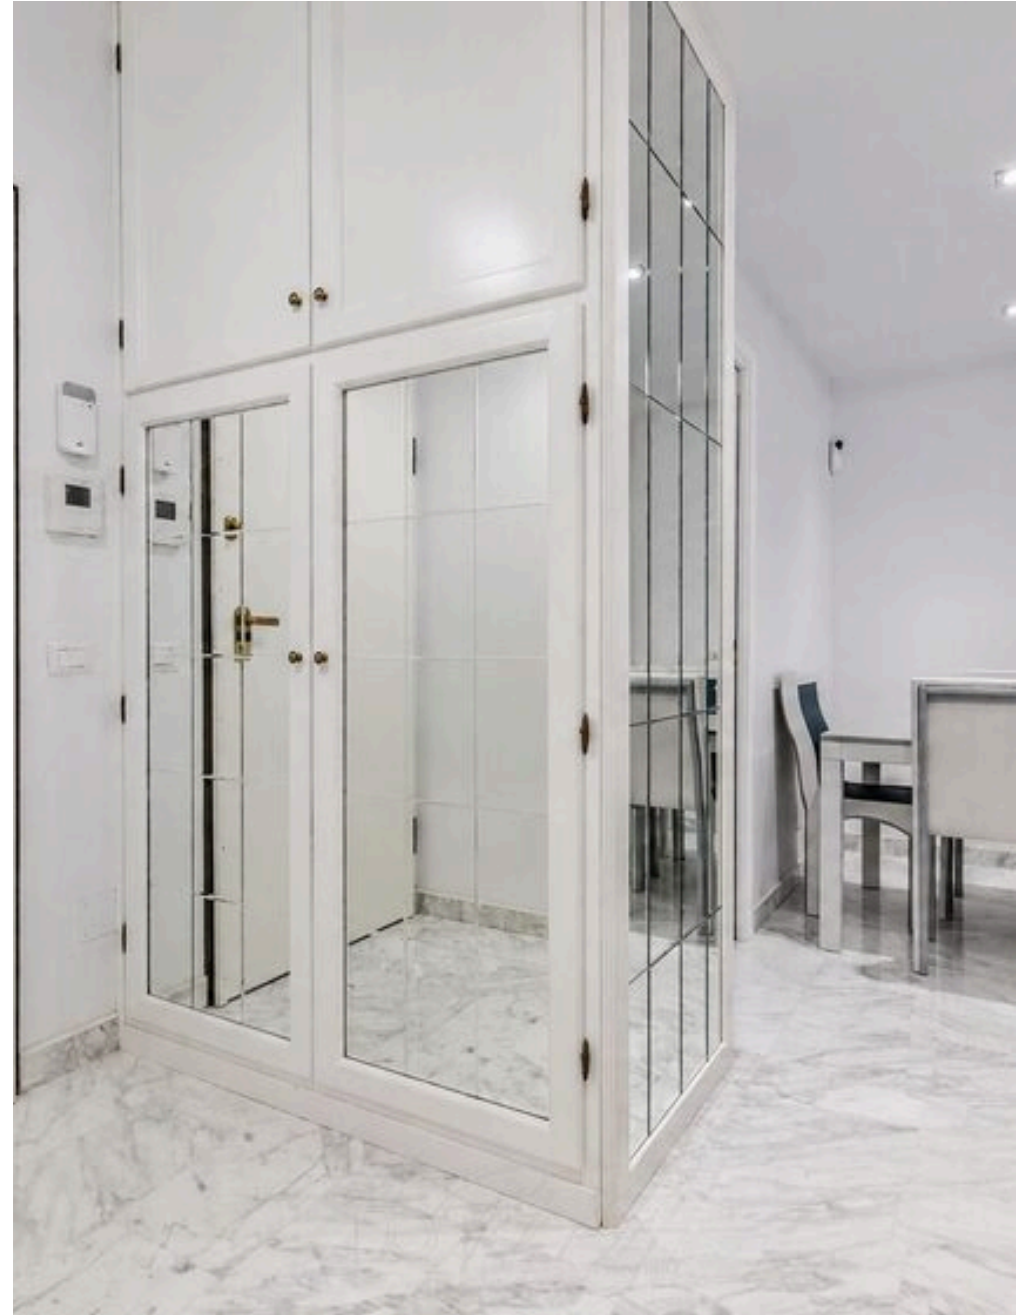

THE
REMAX
COLLECTION
CRYSTAL

The RE/MAX Collection Crystal

AGENZIA — ROMA

ROMA — LAZIO

Attico e Superattico ristrutturato con Terrazzi e Piscina Condomiale

€ 679.000

PREZZO

230 m²

METRI QUADRI

5

STANZE

DESCRIZIONE

Attico e Superattico ristrutturato con Terrazzi e Piscina Condomiale

A Roma, in un contesto verde e riservato, all'interno di un elegante complesso con piscina, nasce una residenza che unisce comfort moderno e flessibilità degli spazi: un attico e superattico collegati da scala esterna, autonomi e perfettamente integrati, ideali per vivere insieme o separatamente con assoluta naturalezza. Il primo livello accoglie con un soggiorno luminoso e ben distribuito, una cucina abitabile e una zona notte composta da camera padronale con bagno en suite, una seconda camera doppia, una terza stanza singola, un ulteriore bagno e un pratico ripostiglio-lavanderia. Tre terrazzini circondano l'abitazione, creando un

dialogo continuo con luce e verde. Il livello superiore si apre su un ampio soggiorno con cucinotto separato, due camere, due bagni e un grande terrazzo semi-perimetrale, perfetto per momenti conviviali o per godere della quiete e degli affacci aperti. Ristrutturata recentemente con materiali di qualità, la proprietà dispone di impianti autonomi e comprende un box auto soppalcato, realizzato con cura. La tripla esposizione e l'orientamento a sud assicurano ambienti luminosi tutto il giorno, con affacci protetti e verdeggianti. Tutto ciò in una posizione strategica, comoda ai servizi, alle scuole e ai principali collegamenti.